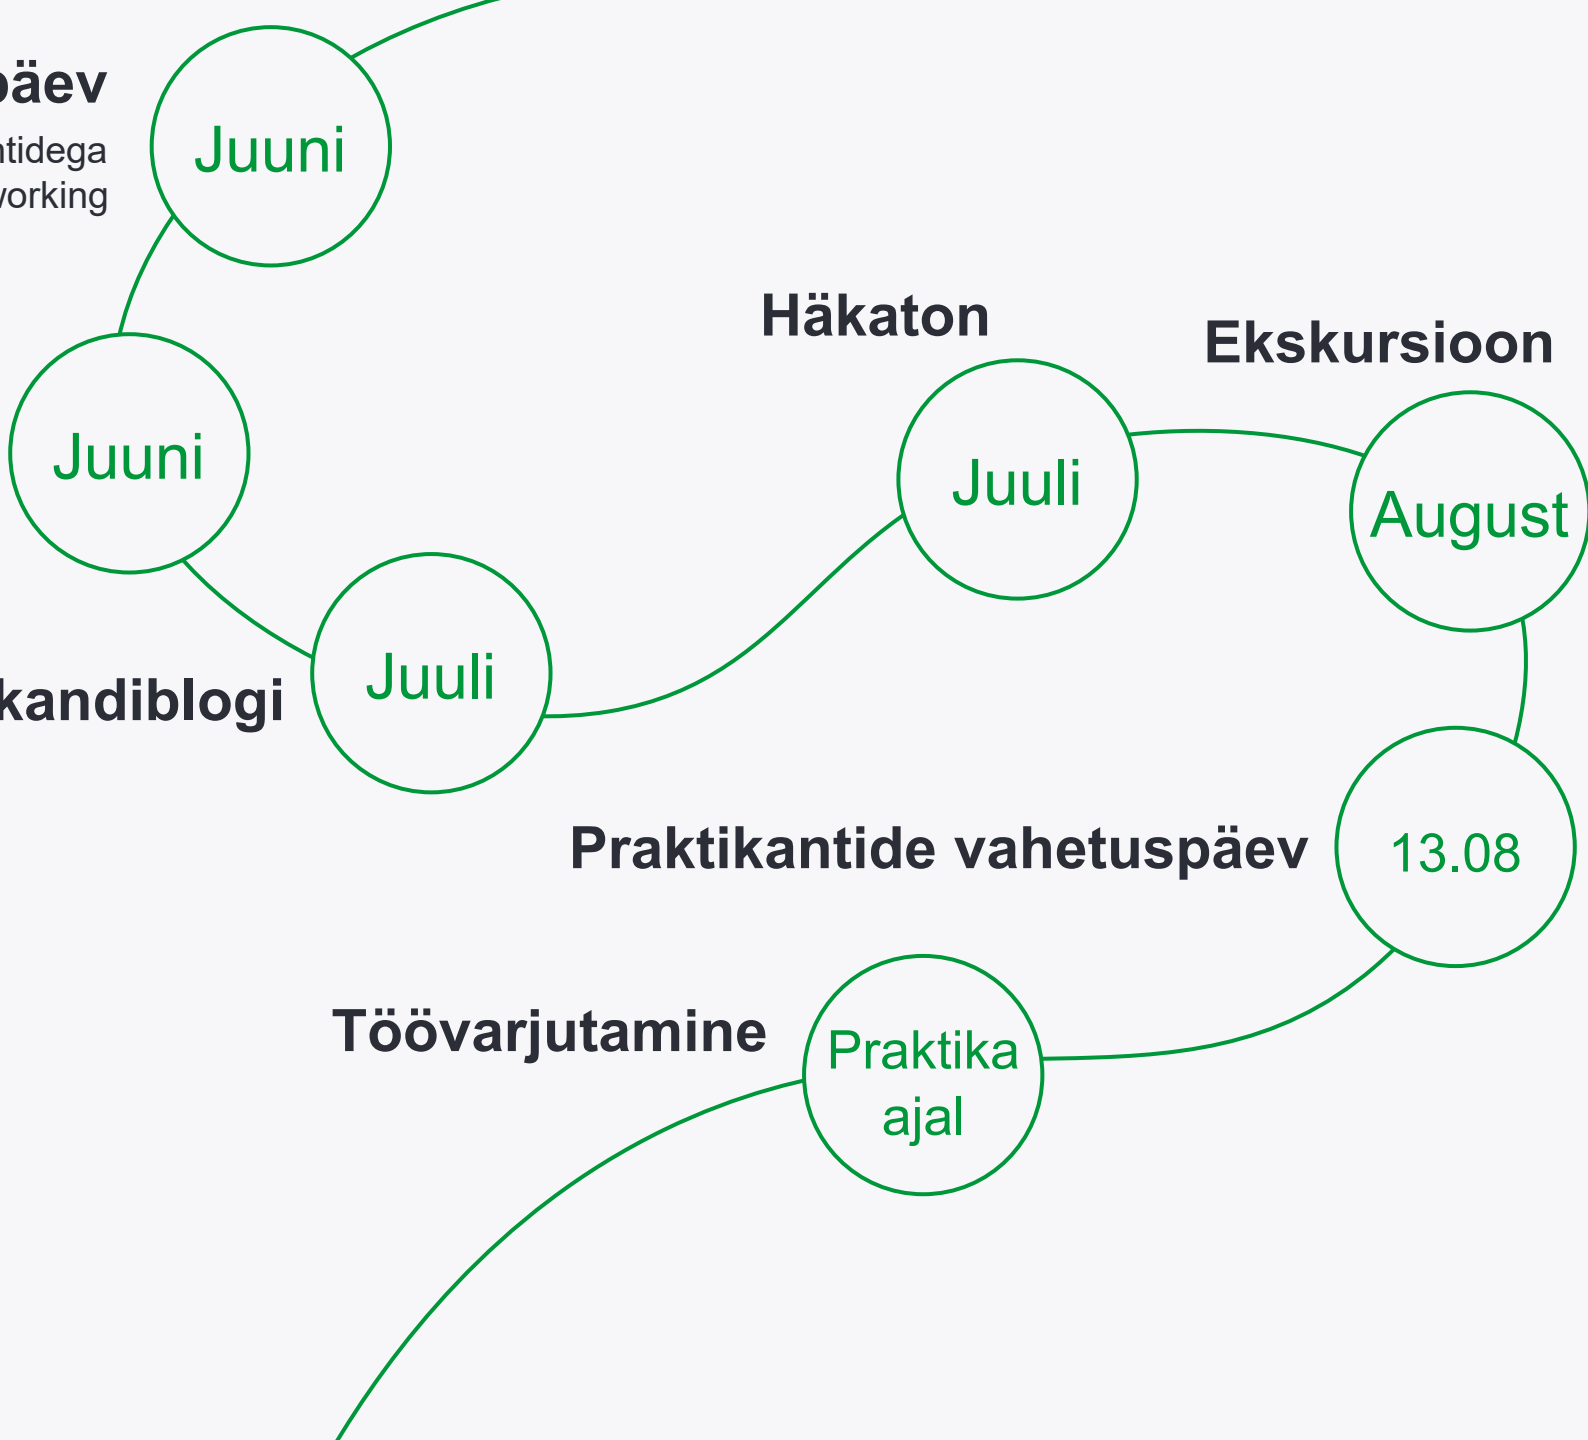

# Energy Step 2026

**Noorte päev**  
Ettevõtte tutvustus, teiste praktikantidega tutvumine, lõuna juhiga ja networking

Juuni

**Spordiõhtu**  
Kutsume kampa tervisedenduse

Juuni

**Praktikandiblogi**

Juuli

**Häkaton**

Juuli

**Ekskursioon**

August

**Praktikantide vahetuspäev**

13.08

**Töövarjutamine**

Praktika  
ajal